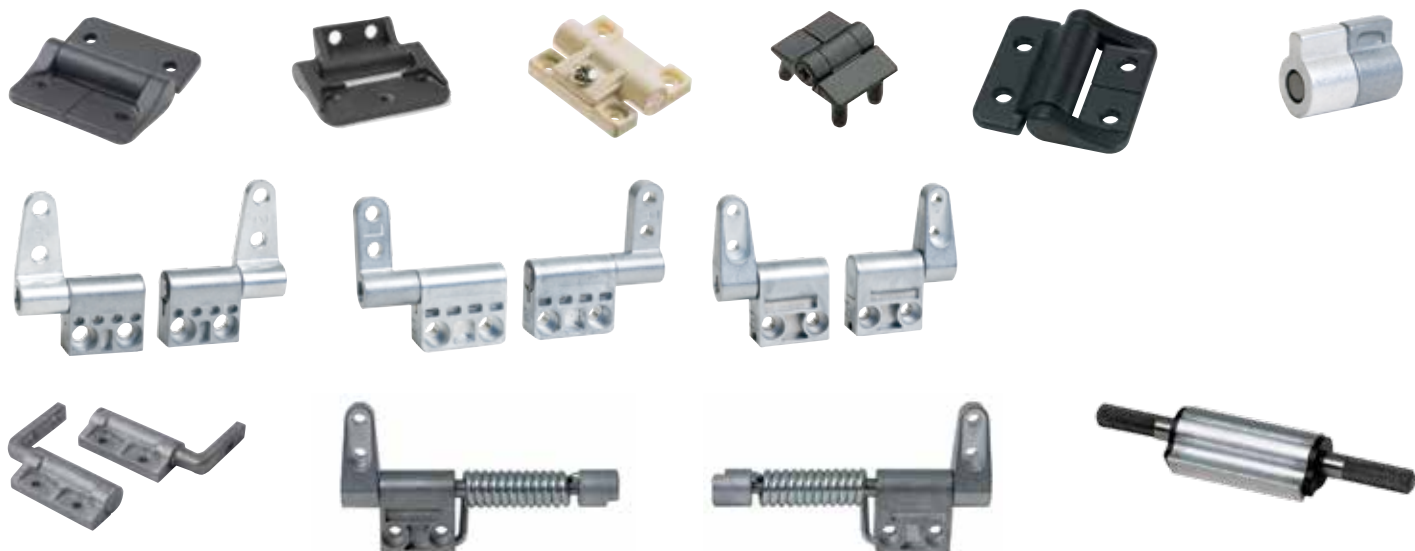

DZUS

southco
CONNECT · CREATE · INNOVATE

VEZNI ELEMENTI S HITRIM DOSTOPOM

- › Omogočajo hiter dostop
- › Primerni za pogosto odpiranje in zapiranje
- › Trajno pritrjeni na ogrodje; ni izgubljenih delov
- › Številni tipi in izvedbe

NADZOR POLOŽAJA

- › Gladko delovanje
- › Kompaktna zasnova z visokim navorom
- › Konstanten in nastavljen navor

ROČICE IN ROČAJI, NEIZGUBLJIVI VIJAKI

ROČICE IN ROČAJI

- › Hitra, enostavna namestitvev
- › Skrite in izvedbe z nizkim profilom

NEIZGUBLJIVI VIJAKI

- › Trajno pritrjeni na ogrodje
- › Široka paleta izvedb
 - Standardni strojni navoji
 - Navoji s hitrim uvajanjem

› Za več informacij, prosim zahtevajte katalog!

› Elektrotehnična industrija